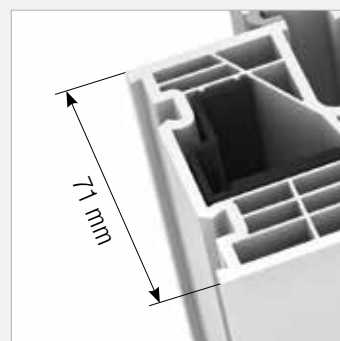

KF 310 KUNSTSTOFF & KUNSTSTOFF/ALUMINIUM-FENSTER

EIGENSCHAFTEN

	Wärmedämmung	bis $U_w = 0,69 \text{ W/(m}^2\text{K)}$
	Schallschutz	bis 45 dB
	Sicherheit	RC1N, RC2
	Verriegelung	verdeckt liegend
	Bautiefe	71/74 mm

I-tec Verglasung

NEU!

KF 310

Mit einer Bautiefe von 71 mm ist dieses Fenster absolut schlank gebaut. Die abgerundeten Kanten von Flügel und Rahmen passen perfekt zum Designstil home soft. Neben der klassischen Kunststoff-Ausführung ist KF 310 auch als Kunststoff/Aluminium-Fenster erhältlich. Die Aluminium-Schale an der Außenseite lässt sich in vielen Farben gestalten. Das neue 6-Kammer-Rahmenprofil sorgt für eine noch bessere Wärmedämmung. Drei umlaufende Dichtungen schützen den Innenbereich vor Nässe und verbessern gleichzeitig Wärme- und Schallschutz.

Schnitte

Senkrecht

Waagrecht

Stulp

Werte

Glasaufbau	GC	AH	Beschichtung	Ug	g	Uf	Psi	Uw	Zeugnis Wärme	Rw	C	Ctr	Zeugnis Schall
4/16Ar/b4	20L	Iso	light	1,1	65%	1,2	0,038	1,2	JA	33	-2	-6	JA
		Alu	light	1,1	65%	1,2	0,065	1,3	JA	33	-2	-6	JA
8/12Kr/b4	2KA	Iso	light	1,0	63%	1,2	0,038	1,1	JA	37			nein
		Alu	light	1,0	63%	1,2	0,065	1,2	JA	37			nein
4b/18Ar/4/18Ar/b4	3N2	Iso	light	0,5	54%	1,1	0,034	0,76	JA	34	-2	-6	JA
			SolarXPlus	0,5	60%	1,1	0,034	0,76	JA	34	-2	-6	JA
		Alu	light	0,5	54%	1,1	0,075	0,86	JA	34	-2	-6	JA
			SolarXPlus	0,5	60%	1,1	0,075	0,86	JA	34	-2	-6	JA
6b/18Ar/4/16Ar/b4	33U	Iso	light	0,5	54%	1,1	0,034	0,76	JA	39	-2	-6	JA
			SolarXPlus	0,5	59%	1,1	0,034	0,76	JA	39	-2	-6	JA
		Alu	light	0,5	54%	1,1	0,075	0,86	JA	39	-2	-6	JA
			SolarXPlus	0,5	59%	1,1	0,075	0,86	JA	39	-2	-6	JA
44b.2(VSG-S)/15Ar/4/12Ar/ b44.2(VSG-S)	3FH	Iso	light	0,7	50%	1,1	0,034	0,90	JA	45	-2	-6	JA
			SolarXPlus	0,7	55%	1,1	0,034	0,90	JA	45	-2	-6	JA
		Alu	light	0,7	50%	1,1	0,075	1,0	JA	45	-2	-6	JA
			SolarXPlus	0,7	55%	1,1	0,075	1,0	JA	45	-2	-6	JA