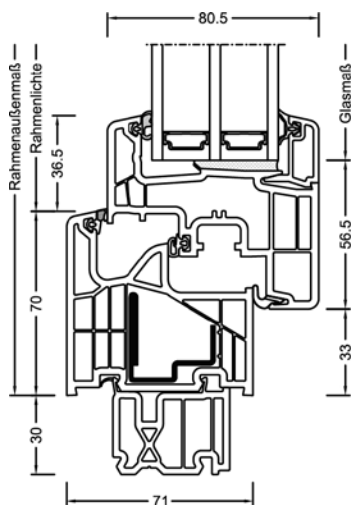

KF 310 KUNSTSTOFF & KUNSTSTOFF/ALUMINIUM-FENSTER

EIGENSCHAFTEN

	Wärmedämmung	bis $U_w = 0,69 \text{ W/(m}^2\text{K)}$
	Schallschutz	bis 45 dB
	Sicherheit	RC1N, RC2
	Verriegelung	verdeckt liegend
	Bautiefe	71/74 mm

I-tec Verglasung

NEU!

KF 310

Mit einer Bautiefe von 71 mm ist dieses Fenster absolut schlank gebaut. Die abgerundeten Kanten von Flügel und Rahmen passen perfekt zum Designstil home soft. Neben der klassischen Kunststoff-Ausführung ist KF 310 auch als Kunststoff/Aluminium-Fenster erhältlich. Die Aluminium-Schale an der Außenseite lässt sich in vielen Farben gestalten. Das neue 6-Kammer-Rahmenprofil sorgt für eine noch bessere Wärmedämmung. Drei umlaufende Dichtungen schützen den Innenbereich vor Nässe und verbessern gleichzeitig Wärme- und Schallschutz.

Schnitte

Senkrecht

Waagrecht

Stulp

Werte

Glasaufbau	GC	AH	Beschichtung	Ug	g	Uf	Psi	Uw	Zeugnis Wärme	Rw	C	Ctr	Zeugnis Schall
4/16Ar/b4	20L	Iso	light	1,1	65%	1,2	0,038	1,2	JA	33	-2	-6	JA
		Alu	light	1,1	65%	1,2	0,065	1,3	JA	33	-2	-6	JA
8/12Kr/b4	2KA	Iso	light	1,0	63%	1,2	0,038	1,1	JA	37			nein
		Alu	light	1,0	63%	1,2	0,065	1,2	JA	37			nein
4b/18Ar/4/18Ar/b4	3N2	Iso	light	0,5	54%	1,1	0,034	0,76	JA	34	-2	-6	JA
			SolarXPlus	0,5	60%	1,1	0,034	0,76	JA	34	-2	-6	JA
		Alu	light	0,5	54%	1,1	0,075	0,86	JA	34	-2	-6	JA
			SolarXPlus	0,5	60%	1,1	0,075	0,86	JA	34	-2	-6	JA
6b/18Ar/4/16Ar/b4	33U	Iso	light	0,5	54%	1,1	0,034	0,76	JA	39	-2	-6	JA
			SolarXPlus	0,5	59%	1,1	0,034	0,76	JA	39	-2	-6	JA
		Alu	light	0,5	54%	1,1	0,075	0,86	JA	39	-2	-6	JA
			SolarXPlus	0,5	59%	1,1	0,075	0,86	JA	39	-2	-6	JA
44b.2(VSG-S)/15Ar/4/12Ar/ b44.2(VSG-S)	3FH	Iso	light	0,7	50%	1,1	0,034	0,90	JA	45	-2	-6	JA
			SolarXPlus	0,7	55%	1,1	0,034	0,90	JA	45	-2	-6	JA
		Alu	light	0,7	50%	1,1	0,075	1,0	JA	45	-2	-6	JA
			SolarXPlus	0,7	55%	1,1	0,075	1,0	JA	45	-2	-6	JA