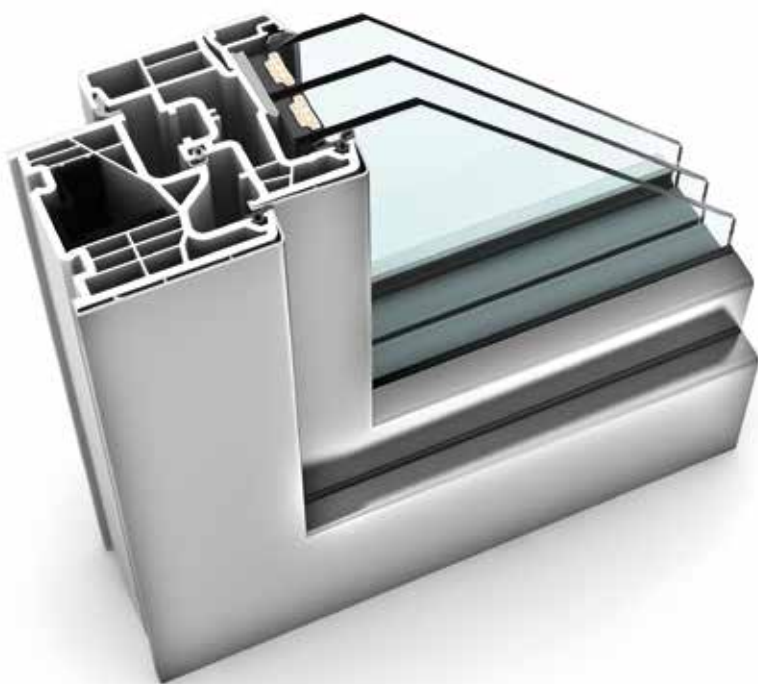

KF 310 KUNSTSTOFF & KUNSTSTOFF/ALUMINIUM-FENSTER

EIGENSCHAFTEN

	Wärmedämmung	bis $U_w = 0,69 \text{ W/(m}^2\text{K)}$
	Schallschutz	bis 45 dB
	Sicherheit	RC1N, RC2
	Verriegelung	verdeckt liegend
	Bautiefe	71/74 mm

I-tec Verglasung

NEU!

KF 310

Mit einer Bautiefe von 71 mm ist dieses Fenster absolut schlank gebaut. Die abgerundeten Kanten von Flügel und Rahmen passen perfekt zum Designstil home soft. Neben der klassischen Kunststoff-Ausführung ist KF 310 auch als Kunststoff/Aluminium-Fenster erhältlich. Die Aluminium-Schale an der Außenseite lässt sich in vielen Farben gestalten. Das neue 6-Kammer-Rahmenprofil sorgt für eine noch bessere Wärmedämmung. Drei umlaufende Dichtungen schützen den Innenbereich vor Nässe und verbessern gleichzeitig Wärme- und Schallschutz.

Schnitte

Senkrecht

Waagrecht

Stulp

Werte

Glasaufbau	GC	AH	Beschichtung	Ug	g	Uf	Psi	Uw	Zeugnis Wärme	Rw	C	Ctr	Zeugnis Schall
4/16Ar/b4	20L	Iso	light	1,1	65%	1,2	0,038	1,2	JA	33	-2	-6	JA
		Alu	light	1,1	65%	1,2	0,065	1,3	JA	33	-2	-6	JA
8/12Kr/b4	2KA	Iso	light	1,0	63%	1,2	0,038	1,1	JA	37			nein
		Alu	light	1,0	63%	1,2	0,065	1,2	JA	37			nein
4b/18Ar/4/18Ar/b4	3N2	Iso	light	0,5	54%	1,1	0,034	0,76	JA	34	-2	-6	JA
			SolarXPlus	0,5	60%	1,1	0,034	0,76	JA	34	-2	-6	JA
		Alu	light	0,5	54%	1,1	0,075	0,86	JA	34	-2	-6	JA
			SolarXPlus	0,5	60%	1,1	0,075	0,86	JA	34	-2	-6	JA
6b/18Ar/4/16Ar/b4	33U	Iso	light	0,5	54%	1,1	0,034	0,76	JA	39	-2	-6	JA
			SolarXPlus	0,5	59%	1,1	0,034	0,76	JA	39	-2	-6	JA
		Alu	light	0,5	54%	1,1	0,075	0,86	JA	39	-2	-6	JA
			SolarXPlus	0,5	59%	1,1	0,075	0,86	JA	39	-2	-6	JA
44b.2(VSG-S)/15Ar/4/12Ar/ b44.2(VSG-S)	3FH	Iso	light	0,7	50%	1,1	0,034	0,90	JA	45	-2	-6	JA
			SolarXPlus	0,7	55%	1,1	0,034	0,90	JA	45	-2	-6	JA
		Alu	light	0,7	50%	1,1	0,075	1,0	JA	45	-2	-6	JA
			SolarXPlus	0,7	55%	1,1	0,075	1,0	JA	45	-2	-6	JA