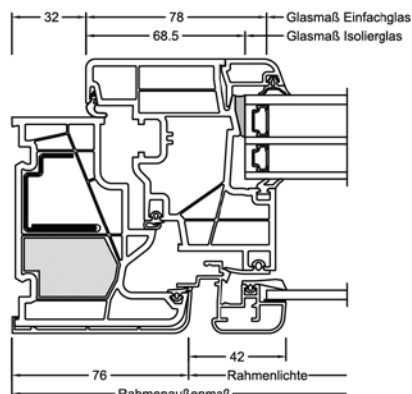

### KV 440

Der flächenbündige Übergang von Rahmen und Flügel kombiniert mit dem integrierten Sonnen- und Sichtschutz vereint KV 440 zu einer Einheit. Jalousie, Faltsore oder die blickdichte Duette® sind zwischen den Scheiben integriert und daher vor Verschmutzung geschützt. Mit perfektem Sonnen-, Sicht-, Wärme- und Schallschutz genießen Sie 4fach-Schutz in nur einem Fenster. Mittels Photovoltaikmodul und Akku lässt sich die I-tec Beschattung ohne externe Stromquelle steuern. Mit der I-tec Smart Window App ist eine Bedienung bequem vom Tablet oder Smartphone aus möglich.

Schnitte

Senkrecht

Waagrecht

Stulp

Werte

Glasaufbau	GC	AH	Beschichtung	U <sub>g</sub> Isoliergla	U <sub>f</sub>	Psi	U <sub>w</sub>	Zeugnis Wärme	R <sub>w</sub>	U	C <sub>tr</sub>	Zeugnis Schall
4 // 6/18Ar/b4	2KU	Iso	light	1,1	0,95	0,024	0,98	JA	40	-2	-7	JA
		Alu	light	1,1	0,95	0,041	1,0	JA	40	-2	-7	JA
6 // 6/18Ar/b4	2KU	Iso	light	1,1	0,95	0,024	0,98	JA	42	-3	-9	JA
		Alu	light	1,1	0,95	0,041	1,0	JA	42	-3	-9	JA
4 // 3bESG/12Ar/ 3/14Ar/b4	3AD	Iso	light/SolarXPlus	0,7	1,0	0,018	0,77	JA	41	-3	-9	JA
		Alu	light/SolarXPlus	0,7	1,0	0,037	0,82	JA	41	-3	-9	JA
6 // 3bESG/12Ar/3/ 14Ar/b4	3AD	Iso	light/SolarXPlus	0,7	1,0	0,018	0,77	JA	43	-2	-8	JA
		Alu	light/SolarXPlus	0,7	1,0	0,037	0,82	JA	43	-2	-8	JA
4 // 3bESG/12Kr/3/ 14Kr/b4	3AE	Iso	light/SolarXPlus	0,5	1,0	0,018	0,70	JA	41	-3	-9	JA
		Alu	light/SolarXPlus	0,5	1,0	0,037	0,75	JA	41	-3	-9	JA
6 // 3bESG/12Kr/ 3/14Kr/b4	3AE	Iso	light/SolarXPlus	0,5	1,0	0,018	0,70	JA	43	-2	-8	JA
		Alu	light/SolarXPlus	0,5	1,0	0,037	0,75	JA	43	-2	-8	JA