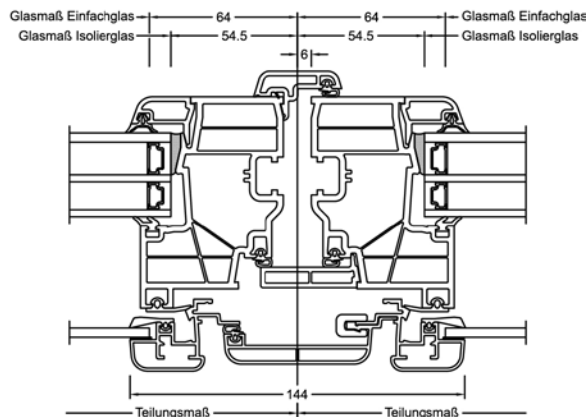

Schnitte

Senkrecht

Waagrecht

Stulp

Werte

Glasaufbau	GC	AH	Beschichtung	U <sub>g</sub> Isoliergla	U <sub>f</sub>	Psi	U <sub>w</sub>	Zeugnis Wärme	R <sub>w</sub>	U	C <sub>tr</sub>	Zeugnis Schall
4 // 6/18Ar/b4	2KU	Iso	light	1,1	0,95	0,024	0,98	JA	40	-2	-7	JA
		Alu	light	1,1	0,95	0,041	1,0	JA	40	-2	-7	JA
6 // 6/18Ar/b4	2KU	Iso	light	1,1	0,95	0,024	0,98	JA	42	-3	-9	JA
		Alu	light	1,1	0,95	0,041	1,0	JA	42	-3	-9	JA
4 // 3bESG/12Ar/ 3/14Ar/b4	3AD	Iso	light/SolarXPlus	0,7	1,0	0,018	0,77	JA	41	-3	-9	JA
		Alu	light/SolarXPlus	0,7	1,0	0,037	0,82	JA	41	-3	-9	JA
6 // 3bESG/12Ar/3/ 14Ar/b4	3AD	Iso	light/SolarXPlus	0,7	1,0	0,018	0,77	JA	43	-2	-8	JA
		Alu	light/SolarXPlus	0,7	1,0	0,037	0,82	JA	43	-2	-8	JA
4 // 3bESG/12Kr/3/ 14Kr/b4	3AE	Iso	light/SolarXPlus	0,5	1,0	0,018	0,70	JA	41	-3	-9	JA
		Alu	light/SolarXPlus	0,5	1,0	0,037	0,75	JA	41	-3	-9	JA
6 // 3bESG/12Kr/ 3/14Kr/b4	3AE	Iso	light/SolarXPlus	0,5	1,0	0,018	0,70	JA	43	-2	-8	JA
		Alu	light/SolarXPlus	0,5	1,0	0,037	0,75	JA	43	-2	-8	JA