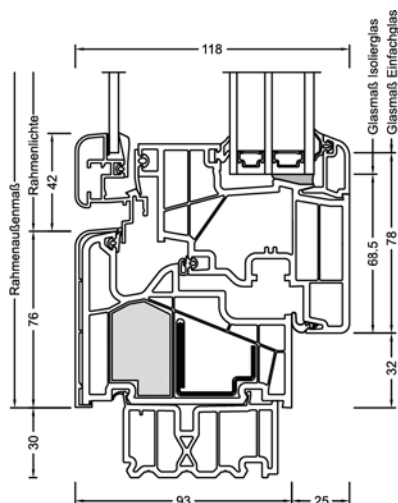

**I-tec** Beschattung

**I-tec** Lüftung

**I-tec** Insulation

### KV 440

Der flächenbündige Übergang von Rahmen und Flügel kombiniert mit dem integrierten Sonnen- und Sichtschutz vereint KV 440 zu einer Einheit. Jalousie, Faltsore oder die blickdichte Duette® sind zwischen den Scheiben integriert und daher vor Verschmutzung geschützt. Mit perfektem Sonnen-, Sicht-, Wärme- und Schallschutz genießen Sie 4fach-Schutz in nur einem Fenster. Mittels Photovoltaikmodul und Akku lässt sich die I-tec Beschattung ohne externe Stromquelle steuern. Mit der I-tec Smart Window App ist eine Bedienung bequem vom Tablet oder Smartphone aus möglich.

Schnitte

Senkrecht

Waagrecht

Stulp

Werte

Glasaufbau	GC	AH	Beschichtung	U <sub>g</sub> Isoliergla	U <sub>f</sub>	Psi	U <sub>w</sub>	Zeugnis Wärme	R <sub>w</sub>	U	C <sub>tr</sub>	Zeugnis Schall
4 // 6/18Ar/b4	2KU	Iso	light	1,1	0,95	0,024	0,98	JA	40	-2	-7	JA
		Alu	light	1,1	0,95	0,041	1,0	JA	40	-2	-7	JA
6 // 6/18Ar/b4	2KU	Iso	light	1,1	0,95	0,024	0,98	JA	42	-3	-9	JA
		Alu	light	1,1	0,95	0,041	1,0	JA	42	-3	-9	JA
4 // 3bESG/12Ar/ 3/14Ar/b4	3AD	Iso	light/SolarXPlus	0,7	1,0	0,018	0,77	JA	41	-3	-9	JA
		Alu	light/SolarXPlus	0,7	1,0	0,037	0,82	JA	41	-3	-9	JA
6 // 3bESG/12Ar/3/ 14Ar/b4	3AD	Iso	light/SolarXPlus	0,7	1,0	0,018	0,77	JA	43	-2	-8	JA
		Alu	light/SolarXPlus	0,7	1,0	0,037	0,82	JA	43	-2	-8	JA
4 // 3bESG/12Kr/3/ 14Kr/b4	3AE	Iso	light/SolarXPlus	0,5	1,0	0,018	0,70	JA	41	-3	-9	JA
		Alu	light/SolarXPlus	0,5	1,0	0,037	0,75	JA	41	-3	-9	JA
6 // 3bESG/12Kr/ 3/14Kr/b4	3AE	Iso	light/SolarXPlus	0,5	1,0	0,018	0,70	JA	43	-2	-8	JA
		Alu	light/SolarXPlus	0,5	1,0	0,037	0,75	JA	43	-2	-8	JA