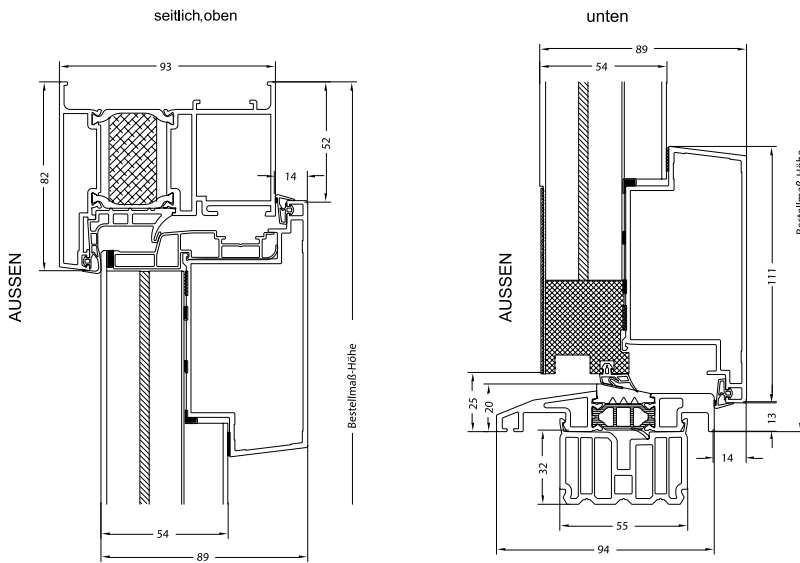

AT 310 ALUMINIUM-HAUSTÜR

PROFILIERTES DESIGN INNEN UND AUSSEN

EIGENSCHAFTEN

Wärmedämmung (in W/m^2K)		bis $U_D = 0,81$
Schallschutz (in dB)		bis 33
Sicherheit		bis RC 2
Designstil	<div style="display: flex; flex-direction: column; gap: 2px;"> <div style="background-color: #4F7942; color: white; padding: 2px 5px;">home pure</div> <div style="background-color: #336633; color: white; padding: 2px 5px;">home soft</div> <div style="background-color: #663333; color: white; padding: 2px 5px;">ambiente</div> </div>	

Außenansicht Innenansicht

Kantiges Design innen und außen

Glasrahmen

3-Kammer-Rahmenprofil
und Schaumisolierkern für
hohe Wärmedämmung

Verdeckt liegende
Türbänder (optional)

Bautiefe 93 mm

Schnitte

Isotherme

Tür-Modelle

AT-16-035

AT-16-036

AT-16-037

AT-16-038

AT-16-039

AT-16-029

AT-16-028