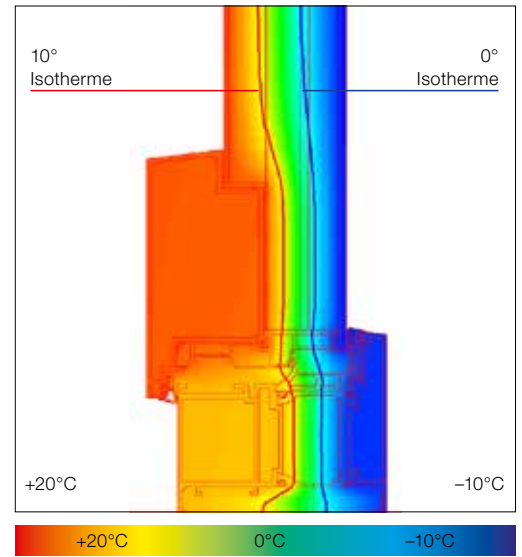

AT 310 ALUMINIUM-HAUSTÜR

PROFILIERTES DESIGN INNEN UND AUSSEN

EIGENSCHAFTEN

Wärmedämmung (in W/m^2K)		bis $U_D = 0,81$
Schallschutz (in dB)		bis 33
Sicherheit		bis RC 2
Designstil	<div style="display: flex; flex-direction: column; gap: 2px;"> <div style="background-color: #4F7942; color: white; padding: 2px 5px;">home pure</div> <div style="background-color: #336633; color: white; padding: 2px 5px;">home soft</div> <div style="background-color: #663333; color: white; padding: 2px 5px;">ambiente</div> </div>	

Außenansicht Innenansicht

Kantiges Design innen und außen

Glasrahmen

3-Kammer-Rahmenprofil
und Schaumisolierkern für
hohe Wärmedämmung

Verdeckt liegende
Türbänder (optional)

Bautiefe 93 mm

Schnitte

Isotherme