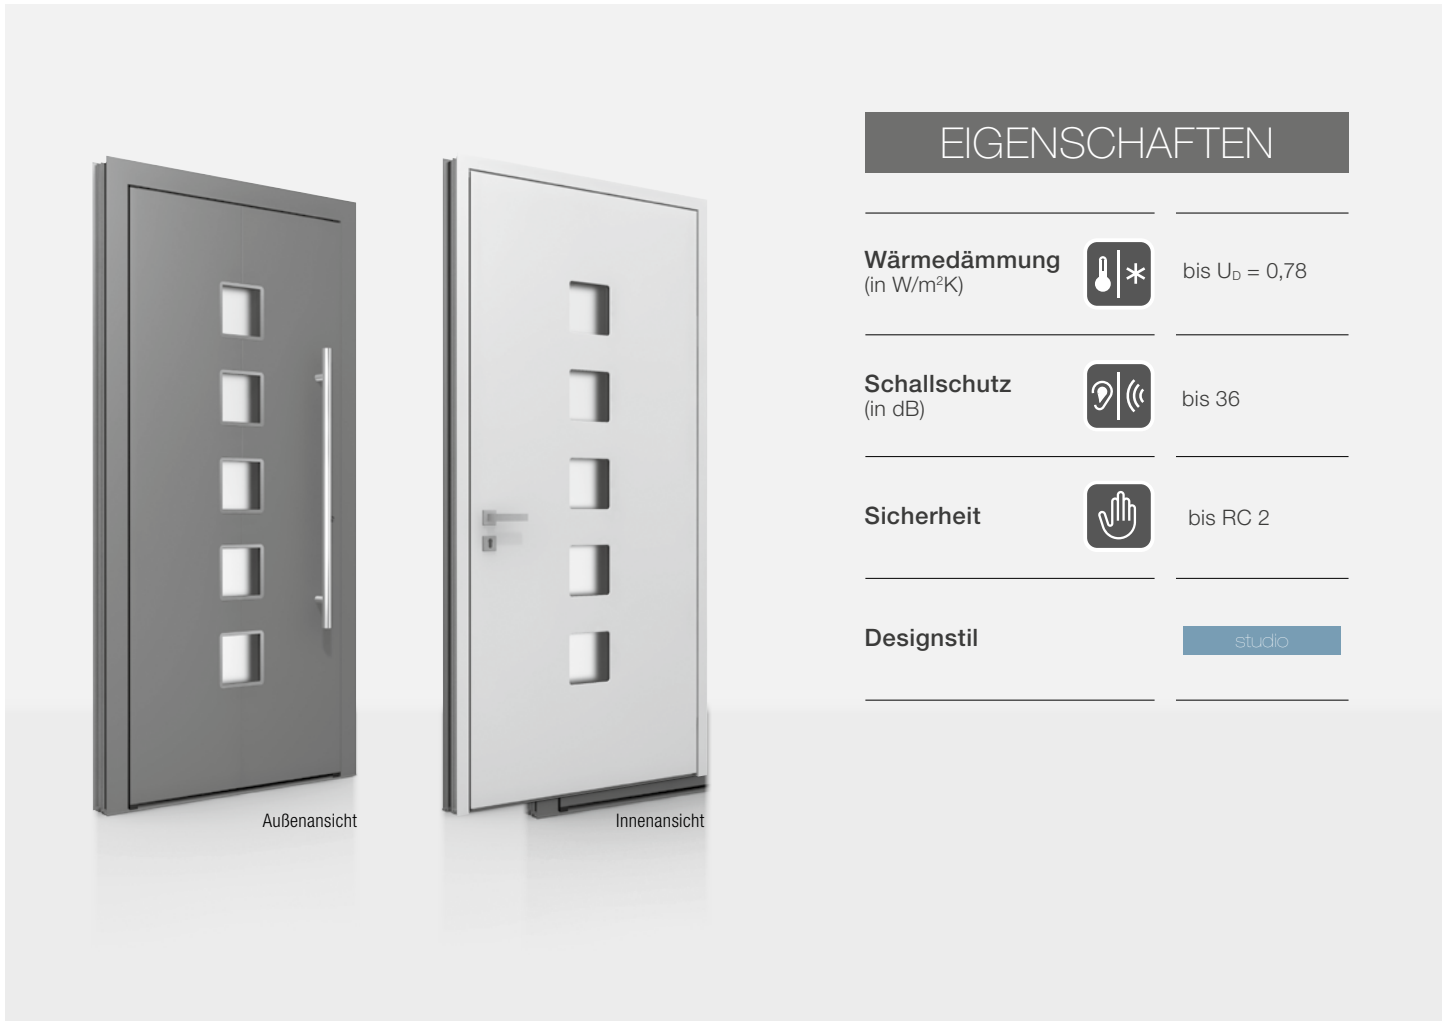

# AT 410 ALUMINIUM-HAUSTÜR

FLÄCHENBÜNDIGES DESIGN INNEN UND AUSSEN