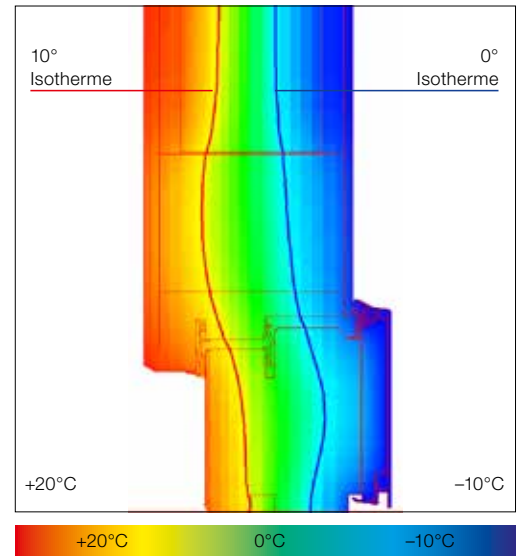

HT 400 HOLZ/ALUMINIUM-HAUSTÜR

KANTIGES DESIGN INNEN UND AUSSEN

Außenansicht

Innenansicht

EIGENSCHAFTEN

<p>Wärmedämmung (in W/m^2K)</p>		<p>bis $U_D = 0,73$</p>
<p>Schallschutz (in dB)</p>		<p>bis 33</p>
<p>Sicherheit</p>		<p>bis WK 2</p>
<p>Designstil</p>	<div style="display: flex; flex-direction: column; gap: 2px;"> <div style="background-color: #4F7942; color: white; padding: 2px 5px;">home pure</div> <div style="background-color: #38761D; color: white; padding: 2px 5px;">home soft</div> <div style="background-color: #5D3F3F; color: white; padding: 2px 5px;">ambiente</div> </div>	

Schnitte

Isotherme

Tür-Modelle

HT-16-005

HT-16-018

HT-16-022

HT-16-023

HT-16-024