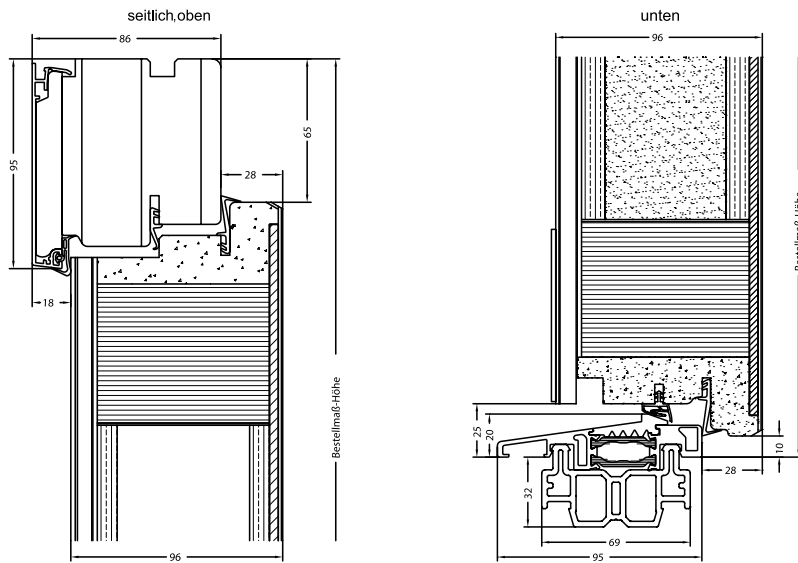

HT 400 HOLZ/ALUMINIUM-HAUSTÜR

KANTIGES DESIGN INNEN UND AUSSEN

Außenansicht

Innenansicht

EIGENSCHAFTEN

<p>Wärmedämmung (in W/m^2K)</p>		<p>bis $U_D = 0,73$</p>
<p>Schallschutz (in dB)</p>		<p>bis 33</p>
<p>Sicherheit</p>		<p>bis WK 2</p>
<p>Designstil</p>	<div style="display: flex; flex-direction: column; gap: 2px;"> <div style="background-color: #4F7942; color: white; padding: 2px 5px;">home pure</div> <div style="background-color: #38761D; color: white; padding: 2px 5px;">home soft</div> <div style="background-color: #5D3F3F; color: white; padding: 2px 5px;">ambiente</div> </div>	

Schnitte

Isotherme

Tür-Modelle

HT-16-005

HT-16-018

HT-16-022

HT-16-023

HT-16-024