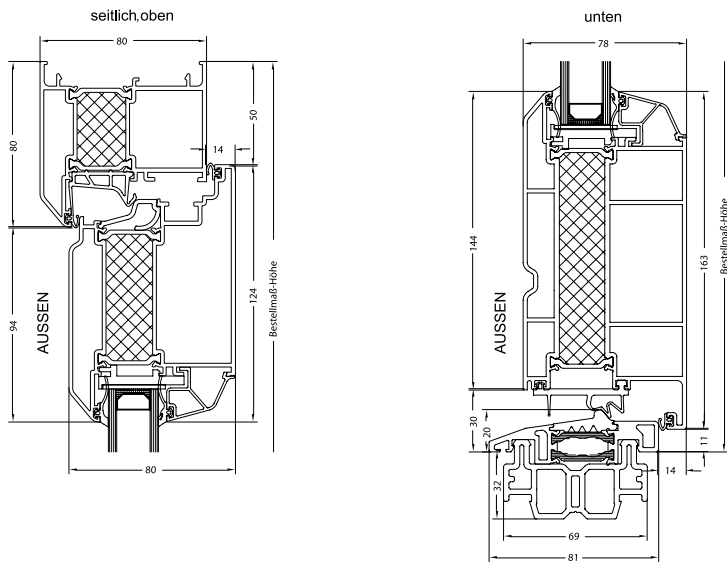

AT 200 ALUMINIUM-HAUSTÜR

TÜR WAHLWEISE KANTIG ODER PROFILIERT

Außenansicht

Innenansicht

EIGENSCHAFTEN

Wärmedämmung
(in W/m²K)  * bis $U_b = 1,2$

Schallschutz
(in dB)  bis 40

Designstil

home pure

home soft

ambiente

- Kantiges oder profiliertes Design innen und außen
- Bautiefe 80 mm
- 3-Kammer-Rahmenprofil und Schaumisolierkern für hohe Wärmedämmung
- Dreidimensional verstellbare Türbänder

K KANTIGES DESIGN

P PROFILIERTES DESIGN

Schnitte

Isotherme

Tür-Modelle

AT200-16-006

AT200-16-007

AT200-16-010