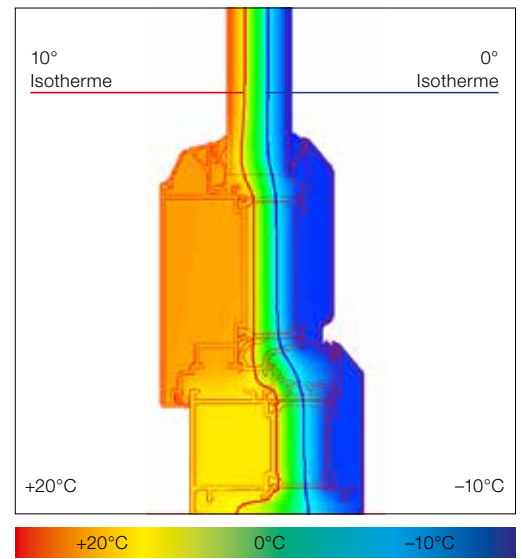

K KANTIGES DESIGN

P PROFILIERTES DESIGN

Schnitte

Isotherme

Tür-Modelle

AT200-16-006

AT200-16-007

AT200-16-010