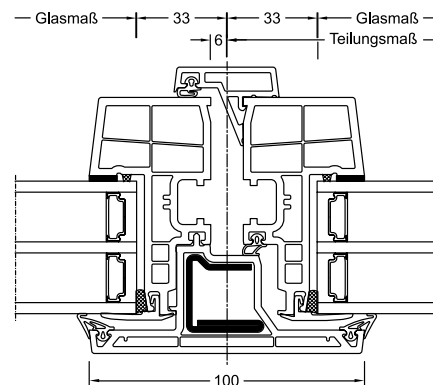

Schnitte

Senkrecht

Waagrecht

Stulp

Werte

System	Glasaufbau	GC	AH	Beschichtung	U _g	g	U _f	Psi	U _w	Zeugnis Wärme	R _w	C	C _{tr}	Zeugnis Schall
KF320	4b/18Ar/4/18Ar/b4	3N2	Iso	light	0,5	54%	1,0	0,033	0,72	JA	34	-2	-5	JA
				SolarXPlus	0,5	60%	1,0	0,033	0,72	JA	34	-2	-5	JA
			Alu	light	0,5	54%	1,0	0,076	0,83	JA	34	-2	-5	JA
				SolarXPlus	0,5	60%	1,0	0,076	0,83	JA	34	-2	-5	JA
	6b/18Ar/4/16Ar/b4	33U	Iso	light	0,5	54%	1,0	0,033	0,72	JA	38	-2	-5	JA
				SolarXPlus	0,5	59%	1,0	0,033	0,72	JA	38	-2	-5	JA
			Alu	light	0,5	54%	1,0	0,076	0,83	JA	38	-2	-5	JA
				SolarXPlus	0,5	59%	1,0	0,076	0,83	JA	38	-2	-5	JA
	4b/16Ar/4/15Ar/ b44.2(VSG-S)	34N	Iso	light	0,6	54%	1,0	0,033	0,79	JA	41	-2	-6	JA
				SolarXPlus	0,6	60%	1,0	0,033	0,79	JA	41	-2	-6	JA
			Alu	light	0,6	54%	1,0	0,076	0,90	JA	41	-2	-6	JA
				SolarXPlus	0,6	60%	1,0	0,076	0,90	JA	41	-2	-6	JA
44b.2(VSG-S)/15Ar/ 4/12Ar/ b44.2(VSG-S)	3FH	Iso	light	0,7	50%	1,0	0,033	0,86	JA	45	-2	-5	JA	
			SolarXPlus	0,7	55%	1,0	0,033	0,86	JA	45	-2	-5	JA	
		Alu	light	0,7	50%	1,0	0,076	0,97	JA	45	-2	-5	JA	
			SolarXPlus	0,7	55%	1,0	0,076	0,97	JA	45	-2	-5	JA	