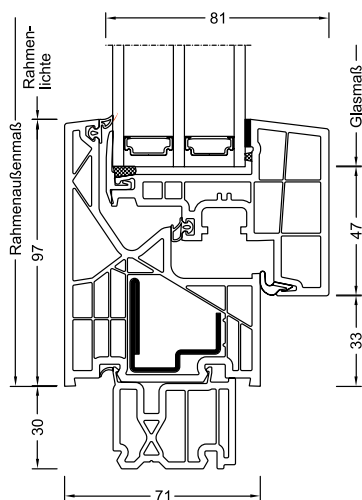

I-tec Verglasung

KF 320

Der innovative Glasflügel verleiht KF 320 die Anmutung einer Fixverglasung – ist aber dennoch ein öffentbares Fenster. Ob in der klassischen Kunststoff-Ausführung in Weiß oder mit Aluminium-Vorsatzschale, der schmale, kantige Fensterrahmen unterstreicht die reduzierte Architektur des Designstils studio. Durch ein dreiseitiges Einputzen des Rahmens verwirklichen Sie Ihren Traum einer nahezu rahmenlosen Glasarchitektur. Die I-tec Verglasung sorgt durch eine Rundumverklebung der Glasscheibe für ausgezeichnete Stabilität, Wärmedämmung und Sicherheit.

Schnitte

Senkrecht

Waagrecht

Stulp

Werte

System	Glasaufbau	GC	AH	Beschichtung	U _g	g	U _f	Psi	U _w	Zeugnis Wärme	R _w	C	C _{tr}	Zeugnis Schall
KF320	4b/18Ar/4/18Ar/b4	3N2	Iso	light	0,5	54%	1,0	0,033	0,72	JA	34	-2	-5	JA
				SolarXPlus	0,5	60%	1,0	0,033	0,72	JA	34	-2	-5	JA
			Alu	light	0,5	54%	1,0	0,076	0,83	JA	34	-2	-5	JA
				SolarXPlus	0,5	60%	1,0	0,076	0,83	JA	34	-2	-5	JA
	6b/18Ar/4/16Ar/b4	33U	Iso	light	0,5	54%	1,0	0,033	0,72	JA	38	-2	-5	JA
				SolarXPlus	0,5	59%	1,0	0,033	0,72	JA	38	-2	-5	JA
			Alu	light	0,5	54%	1,0	0,076	0,83	JA	38	-2	-5	JA
				SolarXPlus	0,5	59%	1,0	0,076	0,83	JA	38	-2	-5	JA
	4b/16Ar/4/15Ar/ b44.2(VSG-S)	34N	Iso	light	0,6	54%	1,0	0,033	0,79	JA	41	-2	-6	JA
				SolarXPlus	0,6	60%	1,0	0,033	0,79	JA	41	-2	-6	JA
			Alu	light	0,6	54%	1,0	0,076	0,90	JA	41	-2	-6	JA
				SolarXPlus	0,6	60%	1,0	0,076	0,90	JA	41	-2	-6	JA
44b.2(VSG-S)/15Ar/ 4/12Ar/ b44.2(VSG-S)	3FH	Iso	light	0,7	50%	1,0	0,033	0,86	JA	45	-2	-5	JA	
			SolarXPlus	0,7	55%	1,0	0,033	0,86	JA	45	-2	-5	JA	
		Alu	light	0,7	50%	1,0	0,076	0,97	JA	45	-2	-5	JA	
			SolarXPlus	0,7	55%	1,0	0,076	0,97	JA	45	-2	-5	JA	