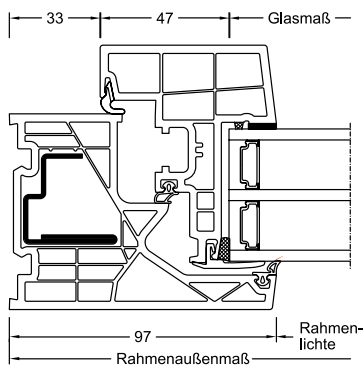

I-tec Verglasung

KF 320

Der innovative Glasflügel verleiht KF 320 die Anmutung einer Fixverglasung – ist aber dennoch ein öffentbares Fenster. Ob in der klassischen Kunststoff-Ausführung in Weiß oder mit Aluminium-Vorsatzschale, der schmale, kantige Fensterrahmen unterstreicht die reduzierte Architektur des Designstils studio. Durch ein dreiseitiges Einputzen des Rahmens verwirklichen Sie Ihren Traum einer nahezu rahmenlosen Glasarchitektur. Die I-tec Verglasung sorgt durch eine Rundumverklebung der Glasscheibe für ausgezeichnete Stabilität, Wärmedämmung und Sicherheit.

Schnitte

Senkrecht

Waagrecht

Stulp

Werte

System	Glasaufbau	GC	AH	Beschichtung	U _g	g	U _f	Psi	U _w	Zeugnis Wärme	R _w	C	C _{tr}	Zeugnis Schall
KF320	4b/18Ar/4/18Ar/b4	3N2	Iso	light	0,5	54%	1,0	0,033	0,72	JA	34	-2	-5	JA
				SolarXPlus	0,5	60%	1,0	0,033	0,72	JA	34	-2	-5	JA
			Alu	light	0,5	54%	1,0	0,076	0,83	JA	34	-2	-5	JA
				SolarXPlus	0,5	60%	1,0	0,076	0,83	JA	34	-2	-5	JA
	6b/18Ar/4/16Ar/b4	33U	Iso	light	0,5	54%	1,0	0,033	0,72	JA	38	-2	-5	JA
				SolarXPlus	0,5	59%	1,0	0,033	0,72	JA	38	-2	-5	JA
			Alu	light	0,5	54%	1,0	0,076	0,83	JA	38	-2	-5	JA
				SolarXPlus	0,5	59%	1,0	0,076	0,83	JA	38	-2	-5	JA
	4b/16Ar/4/15Ar/ b44.2(VSG-S)	34N	Iso	light	0,6	54%	1,0	0,033	0,79	JA	41	-2	-6	JA
				SolarXPlus	0,6	60%	1,0	0,033	0,79	JA	41	-2	-6	JA
			Alu	light	0,6	54%	1,0	0,076	0,90	JA	41	-2	-6	JA
				SolarXPlus	0,6	60%	1,0	0,076	0,90	JA	41	-2	-6	JA
44b.2(VSG-S)/15Ar/ 4/12Ar/ b44.2(VSG-S)	3FH	Iso	light	0,7	50%	1,0	0,033	0,86	JA	45	-2	-5	JA	
			SolarXPlus	0,7	55%	1,0	0,033	0,86	JA	45	-2	-5	JA	
		Alu	light	0,7	50%	1,0	0,076	0,97	JA	45	-2	-5	JA	
			SolarXPlus	0,7	55%	1,0	0,076	0,97	JA	45	-2	-5	JA	