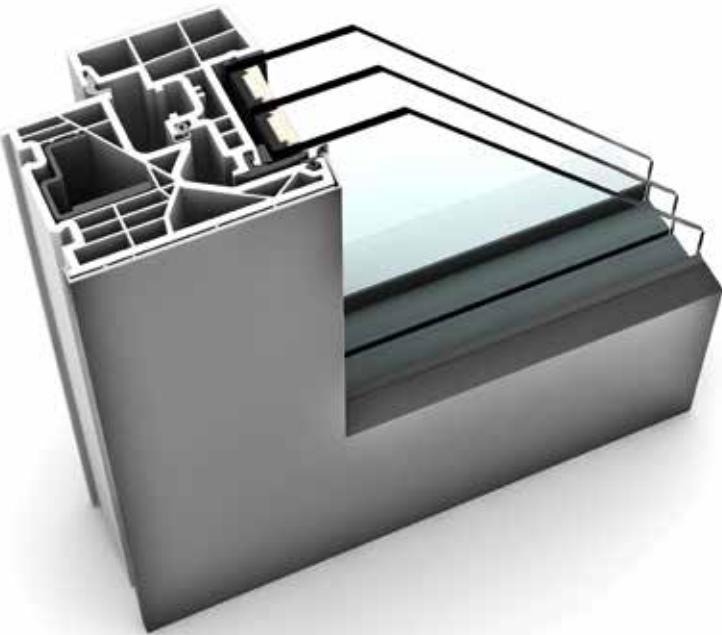

KF 320 KUNSTSTOFF- & KUNSTSTOFF/ALUMINIUM-FENSTER

EIGENSCHAFTEN

	Wärmedämmung	bis $U_w = 0,65 \text{ W/(m}^2\text{K)}$
	Schallschutz	bis 45 dB
	Sicherheit	RC1N, RC2
	Verriegelung	auflegend
	Bautiefe	71/74 mm

I-tec Verglasung

KF 320

Der innovative Glasflügel verleiht KF 320 die Anmutung einer Fixverglasung – ist aber dennoch ein öffentbares Fenster. Ob in der klassischen Kunststoff-Ausführung in Weiß oder mit Aluminium-Vorsatzschale, der schmale, kantige Fensterrahmen unterstreicht die reduzierte Architektur des Designstils studio. Durch ein dreiseitiges Einputzen des Rahmens verwirklichen Sie Ihren Traum einer nahezu rahmenlosen Glasarchitektur. Die I-tec Verglasung sorgt durch eine Rundumverklebung der Glasscheibe für ausgezeichnete Stabilität, Wärmedämmung und Sicherheit.

Schnitte

Senkrecht

Waagrecht

Stulp

Werte

System	Glasaufbau	GC	AH	Beschichtung	U _g	g	U _f	Psi	U _w	Zeugnis Wärme	R _w	C	C _{tr}	Zeugnis Schall
KF320	4b/18Ar/4/18Ar/b4	3N2	Iso	light	0,5	54%	1,0	0,033	0,72	JA	34	-2	-5	JA
				SolarXPlus	0,5	60%	1,0	0,033	0,72	JA	34	-2	-5	JA
			Alu	light	0,5	54%	1,0	0,076	0,83	JA	34	-2	-5	JA
				SolarXPlus	0,5	60%	1,0	0,076	0,83	JA	34	-2	-5	JA
	6b/18Ar/4/16Ar/b4	33U	Iso	light	0,5	54%	1,0	0,033	0,72	JA	38	-2	-5	JA
				SolarXPlus	0,5	59%	1,0	0,033	0,72	JA	38	-2	-5	JA
			Alu	light	0,5	54%	1,0	0,076	0,83	JA	38	-2	-5	JA
				SolarXPlus	0,5	59%	1,0	0,076	0,83	JA	38	-2	-5	JA
	4b/16Ar/4/15Ar/ b44.2(VSG-S)	34N	Iso	light	0,6	54%	1,0	0,033	0,79	JA	41	-2	-6	JA
				SolarXPlus	0,6	60%	1,0	0,033	0,79	JA	41	-2	-6	JA
			Alu	light	0,6	54%	1,0	0,076	0,90	JA	41	-2	-6	JA
				SolarXPlus	0,6	60%	1,0	0,076	0,90	JA	41	-2	-6	JA
44b.2(VSG-S)/15Ar/ 4/12Ar/ b44.2(VSG-S)	3FH	Iso	light	0,7	50%	1,0	0,033	0,86	JA	45	-2	-5	JA	
			SolarXPlus	0,7	55%	1,0	0,033	0,86	JA	45	-2	-5	JA	
		Alu	light	0,7	50%	1,0	0,076	0,97	JA	45	-2	-5	JA	
			SolarXPlus	0,7	55%	1,0	0,076	0,97	JA	45	-2	-5	JA	